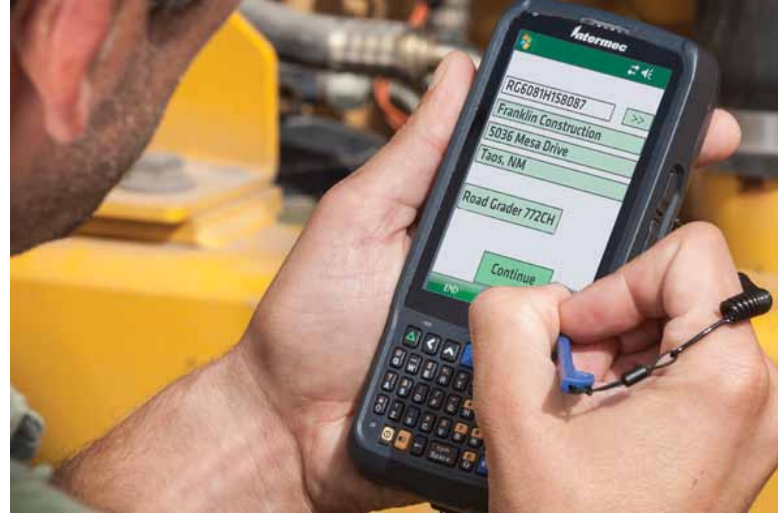

İzlenimler ve Değerlendirmeler

Aralıksız 12 saat sahada çalışıyor

Üstün kullanıcı deneyimi sunan **CN51**'in büyük, multi-touch, dış mekânlarda okunabilir ekranı daha az kaydırma yaparak daha fazla uygulama görüntülenmesine olanak veriyor ve imzanın görüldüğü geniş bir alan sunuyor. Ayrıca, son teknoloji küçük pili ile de değişim ya da şarj etme gereksinimi duymadan kesintisiz bir şekilde 12 saatlik performans ortaya koyuyor.

CN51, mevcut CN50'sini yükseltmek isteyenler için de mükemmel bir seçim. Daha gelişmiş bir işlemci ve saha görüntüleme performansı sunan CN51, CN50 kurulumları ile aksesuar uyumluluğuna da sahip. CN51 ses özelliğine sahip Flexible Network Radyosu ile donatılmış bulunuyor. Coğrafi olarak dağılmış bir şekilde faaliyet gösteren saha ekipleri, **CN51**'in operasyon anında ağlar arasında geçiş yapma özelliği sayesinde, değişen ihtiyaçlarının istikrarlı bir biçimde karşılayabiliyor, herhangi bir zaman ve yerdeki kritik bilgiye kolayca ulaşabiliyor.

Loş ışıkta bile hatasız sonuç veriyor

Yeni **CN51** düşük ışığa sahip ortamlar da dahil olmak üzere farklı koşullarda 1D ve 2D barkodların optimal okumaları için Intermec'in EA30 ya da EA31 yüksek performans görüntüleyicilerini içeriyor. Eşsiz hareket toleransı ve hızlı tarama ile CN51 gecikmeleri ya da yoğun tarama uygulamaları sırasındaki kullanıcı hatalarını ortadan kaldırarak çalışan verimliliğini artırır.